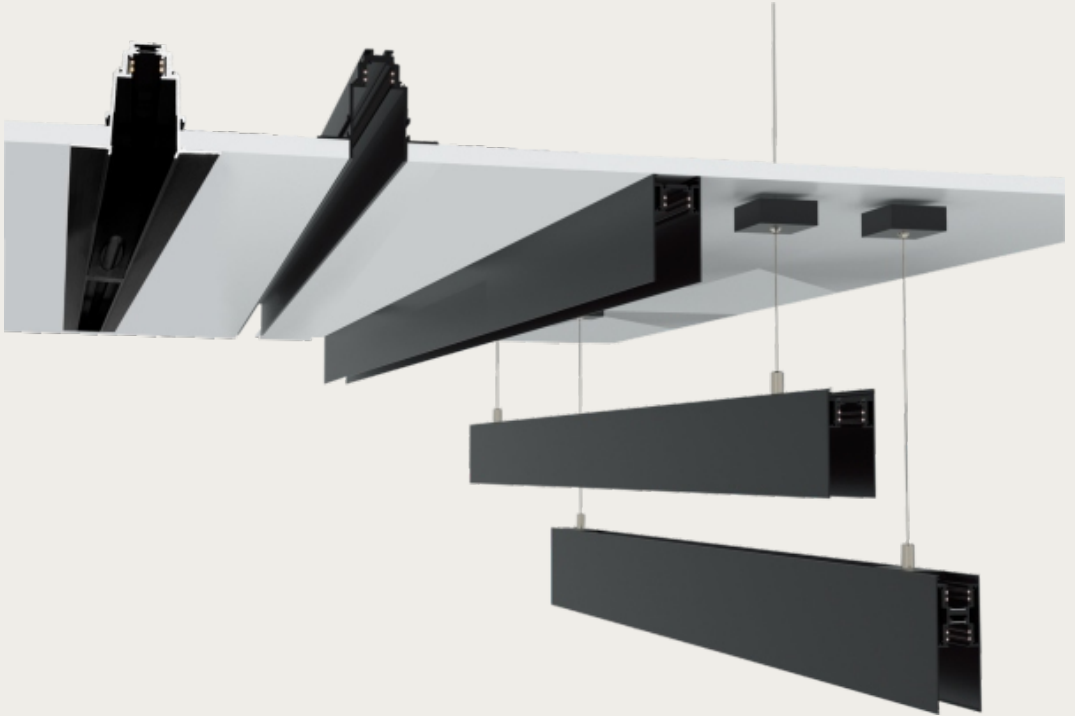

2 اختيار مسار مغناطيسي مناسب

اختيار التراك لاديت