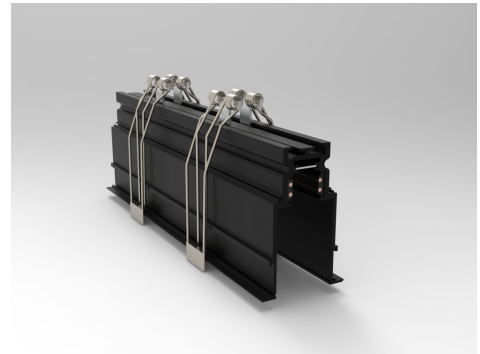

مسار بعرض 3 سم مخفي

مسار مغناطيسي | R35 Magnetic Track 1M

الطول
1 متر | 1M
السعر
190 SR

مسار مغناطيسي | R35 Magnetic Track 2M

الطول
2 متر | 2M
السعر
380 SR

مسار مغناطيسي | R35 Magnetic Track 3M

الطول
3 متر | 3M
السعر
569 SR

زاوية مسار | R35 Corner Set 90°

السعر
52 SR