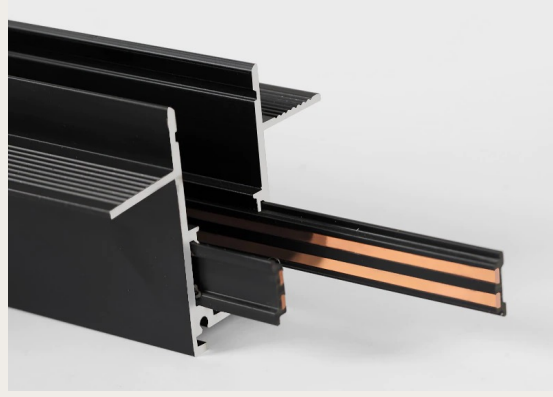

# ما هو نظام التراك لايت ؟

إن إنارة المسار (التراك لايت) هو نوع من تركيبات الإضاءة المثبتة على المسار بواسطة المغناطيس الموجود على مصباح الإضاءة. يتكون المسار من مجرى من الألومنيوم وموصل نحاسي وصفائح حديدية. يمكن تركيب أشكال مختلفة من مصابيح الجذب المغناطيسية. ويمكن تحريكها بحرية على المسار مثل ويمكن أيضًا تفكيكها وتركيبها بسهولة حسب الرغبة. يمكن توصيل المسارات المغناطيسية ببعضها البعض لتشكيل عدة أشكال على السقف حسب الوظيفة والمكان والاحتياج.