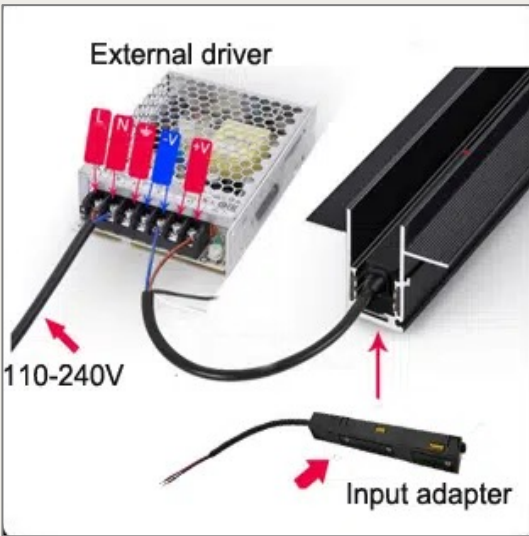

## 1. موصل داخلي

( محول كهربائي مدمج مع السلك )  
المميزات: سهل التركيب.  
السلبيات: يأخذ مساحة من التراك لايت.

1. محول خارجي + مدخل كهرباء  
( محول كهربائي خارجي منفصل، يتم  
توصيله مع سلك ومدخل للكهرب )  
المميزات: يمكن دمج اكثر من مسار  
بمحول واحد، الواط أعلى.  
السلبيات: شكله بارز وكبير ويجب اخفائه.