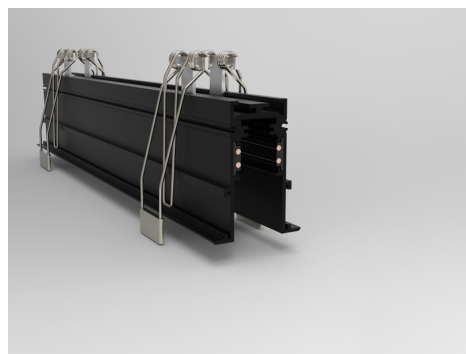

مسار بعرض 2 سم مخفي

مسار مغناطيسي | S20 Magnetic Track 1M

الطول | 1 متر | 1M
السعر | 144 SR

مسار مغناطيسي | R20 Magnetic Track 1M

الطول | 1 متر | 1M
السعر | 167 SR

مسار مغناطيسي | S20 Magnetic Track 2M

الطول | 2 متر | 2M
السعر | 288 SR

مسار مغناطيسي | R20 Magnetic Track 2M

الطول | 2 متر | 2M
السعر | 334 SR

مسار مغناطيسي | S20 Magnetic Track 3M

الطول | 3 متر | 2M
السعر | 431 SR

مسار مغناطيسي | R20 Magnetic Track 3M

الطول | 3 متر | 2M
السعر | 495 SR

زاوية مسار | S20 Corner Set 90°

السعر | 52 SR

زاوية مسار | R20 Corner Set 90°

السعر | 52 SR