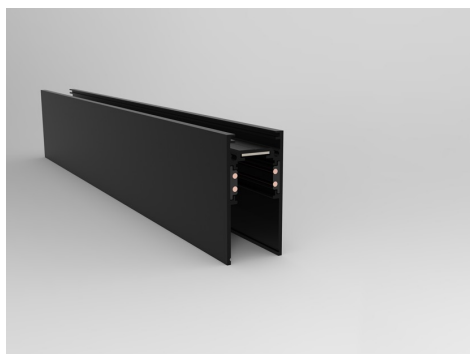

النوع الأول: مسار المقاس الصغير (عرض 2 سم تقريباً)

مسار بعرض 2 سم سطحي - معلق